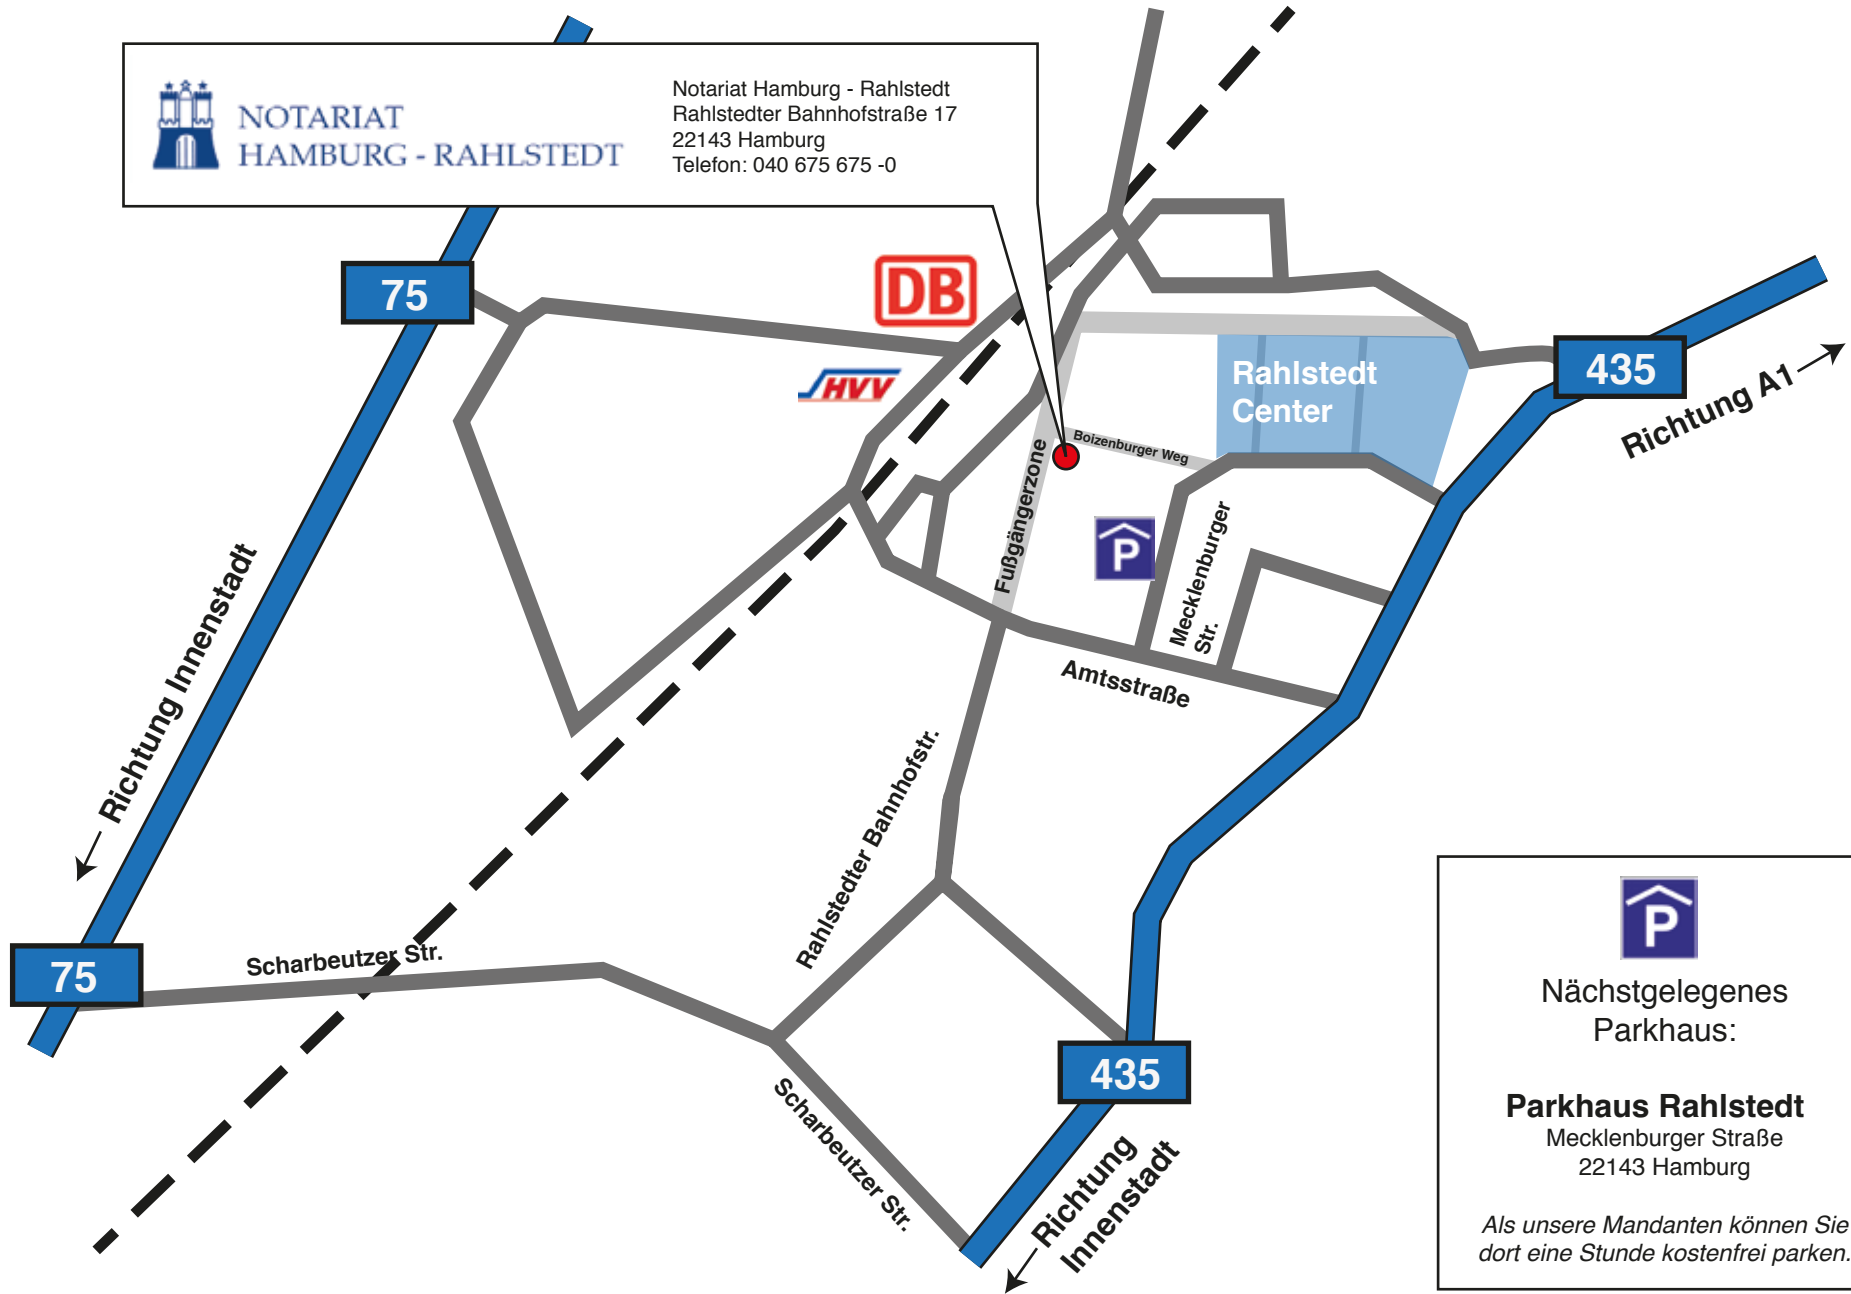

NOTARIAT
HAMBURG - RAHLSTEDT

Notariat Hamburg - Rahlstedt
Rahlstedter Bahnhofstraße 17
22143 Hamburg
Telefon: 040 675 675 -0

Nächstgelegenes
Parkhaus:

Parkhaus Rahlstedt

Mecklenburger Straße
22143 Hamburg

*Als unsere Mandanten können Sie
dort eine Stunde kostenfrei parken.*